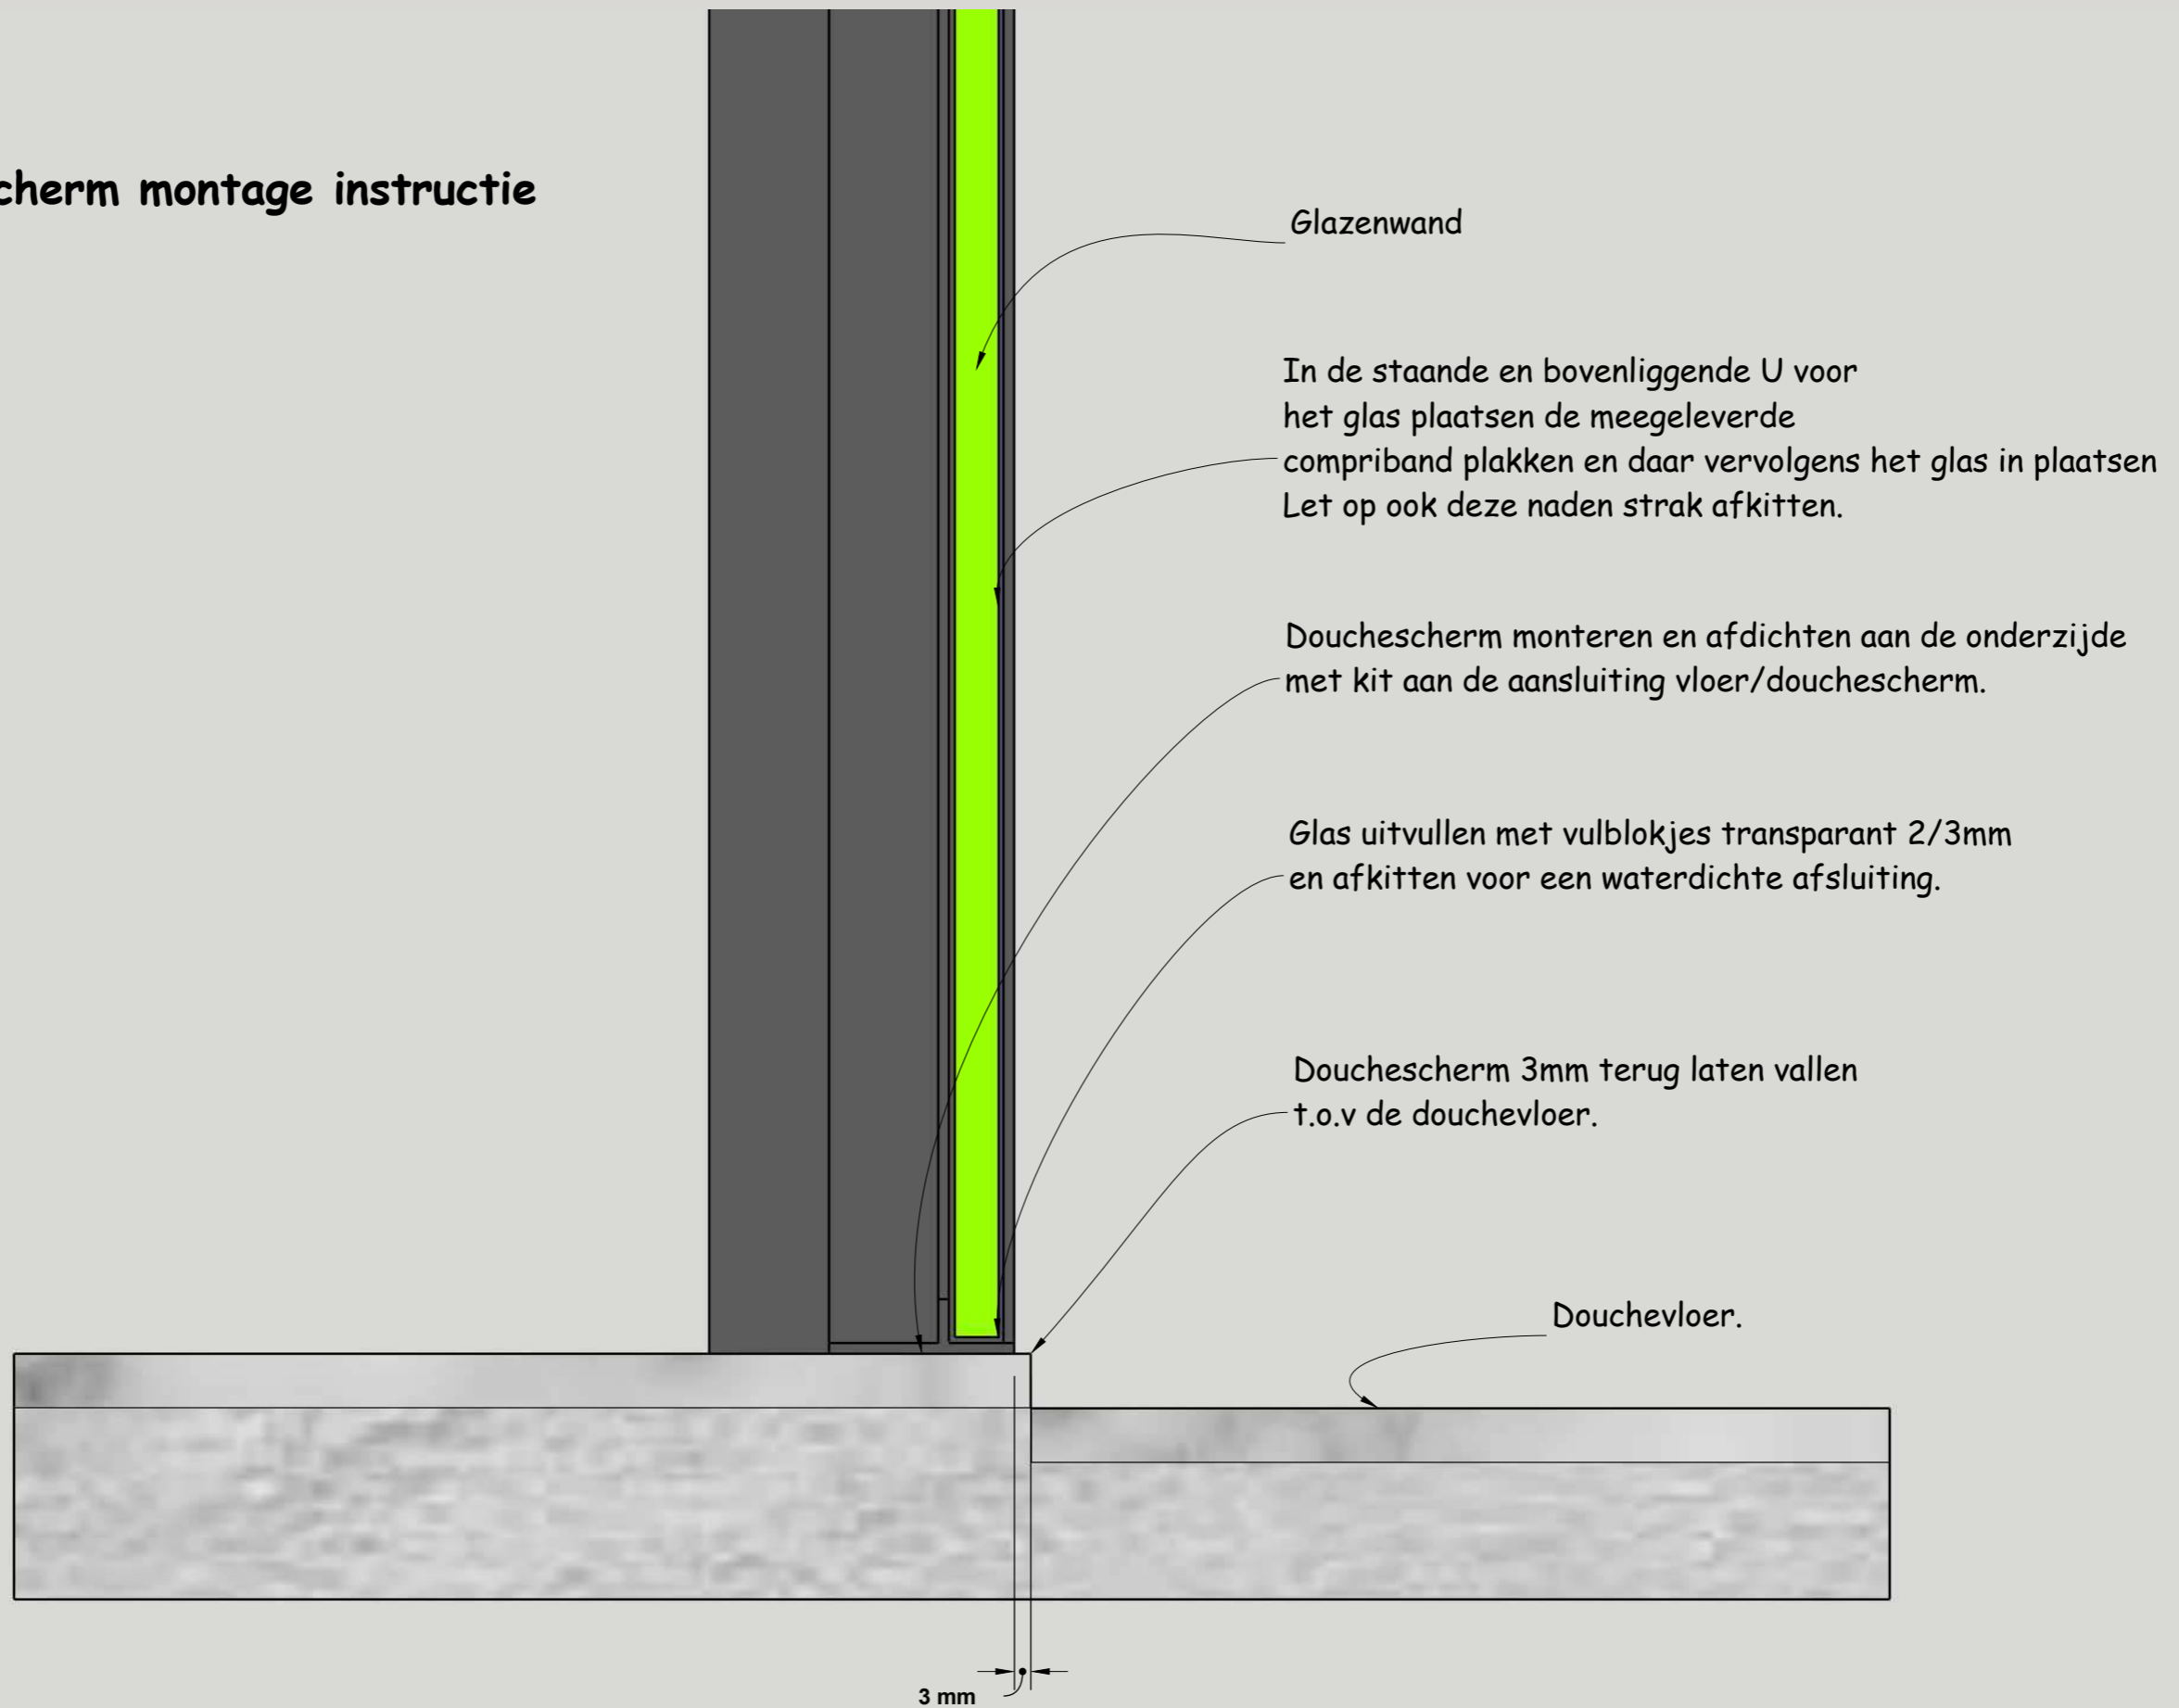

## Douchescherm montage instructie

KLEUR

LEVERWEEK

PROJECT

PROJECT NO.

Datum

DRAWN BY  
R Beekman